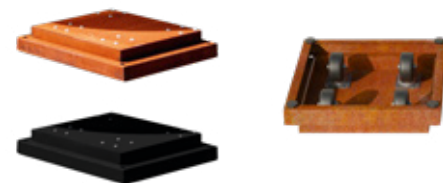

# OFYR DOLLY

Der OFYR Dolly ist eine einfache Art, Ihre OFYR-Kocheinheit zu bewegen. Sobald die Kocheinheit an ihrem Bestimmungsort ist, können die Standfüße des Dolly dazu verwendet werden, um Ihre OFYR-Kocheinheit zu verankern und einsatzbereit zu machen. Verfügbar in Ausführungen aus Corten-Stahl und schwarz beschichtetem Stahl.

## OA-D

OFYR DOLLY

**Material**  
**Räder**

Corten-Stahl  
2 x Schwenkrollen  
2x starre Rollen  
50 x 50 x 13 cm  
8,9 kg

**Abmessungen**  
**Gewicht**

**Verfügbar für**

OFYR Classic 100-100  
OFYR Classic STORAGE 100-100

## OA-DB

OFYR DOLLY BLACK

**Material**  
**Räder**

Schwarz beschichteter Stahl  
2 x Schwenkrollen  
2x starre Rollen  
50 x 50 x 13 cm  
8,9 kg

**Abmessungen**  
**Gewicht**

**Verfügbar für**

OFYR Classic BLACK 100-100  
OFYR Classic Storage Black 100-100